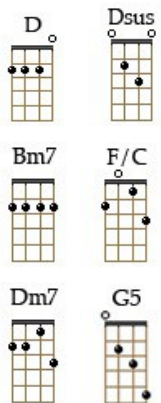

C / Em/B Am / C/G Am/F# / F C*
Un jour où l'autre, il fau-dra qu'il y ait la guerre On le sait bien
C / Em/B Am / C/G Am/F# / F Em %
On aime pas ça mais on ne sait pas quoi faire On dit: "c'est le des-tin"

Refrain **F C / C - C7 F C / C - C7 F C / C - CM7**
Tant pis pour le sud C'était pourtant bien On aurait pu vivre
Am D/F# / Dsus/G D/A / Bm7 F/C / Dm7 G5 (Block)
Plus d'un million d'an-nées

C / Em/B Am / C/G Am/F# / Fm C...
Et toujours en é-té

a|-10-----8-7-5-7-----5-3-2-0-----3-
e|-----4-----0-
c|-----0-