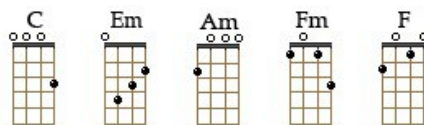

2020

Intro **C / Em/B Am / C/G Am/F# / Fm C** e|-----0-1-3-----
c|-0_2-----0-

C / Em/B Am / C/G
C'est un en-droit qui res-semble à la Loui-siane

Am/F# / F C* a|-----0--3-
e|-----0-1-3-----0-
c|-0_2-----0-

C / Em/B Am / C/G Am/F# / F Em %
Il y a du linge éten-du sur la ter-rasse Et c'est jo-li

Refrain **F C / C - C7 F C / C - C7 F C / C - CM7**
On dirait le Sud Le temps dure long-temps Et la vie sûr'ment
Am D/F# / Dsus/G D/A / Bm7 F/C / Dm7 G5 (Block)
Plus d'un million d'an-nées

C / Em/B Am / C/G Am/F# / Fm C (C) /
Et toujours en é-té

a|-10-----8-7-5-7-----5-3-2-0-----0--3-
e|-----4-----3-----0-1-3-----0-
c|-----0_2-----0-

C / Em/B Am / C/G Am/F# / F C*
Y'a plein d'en-fants qui se roulent sur la pe-louse Y'a plein de chiens
C / Em/B Am / C/G Am/F# / F Em %
Y'a même un chat, une tor-tue, des poissons rouges Il ne manque rien

Refrain **F C / C - C7 F C / C - C7 F C / C - CM7**
Tant pis pour le sud C'était pourtant bien On aurait pu vivre
Am D/F# / Dsus/G D/A / Bm7 F/C / Dm7 G5 (Block)
Plus d'un million d'an-nées

C / Em/B Am / C/G Am/F# / Fm C...
Et toujours en é-té